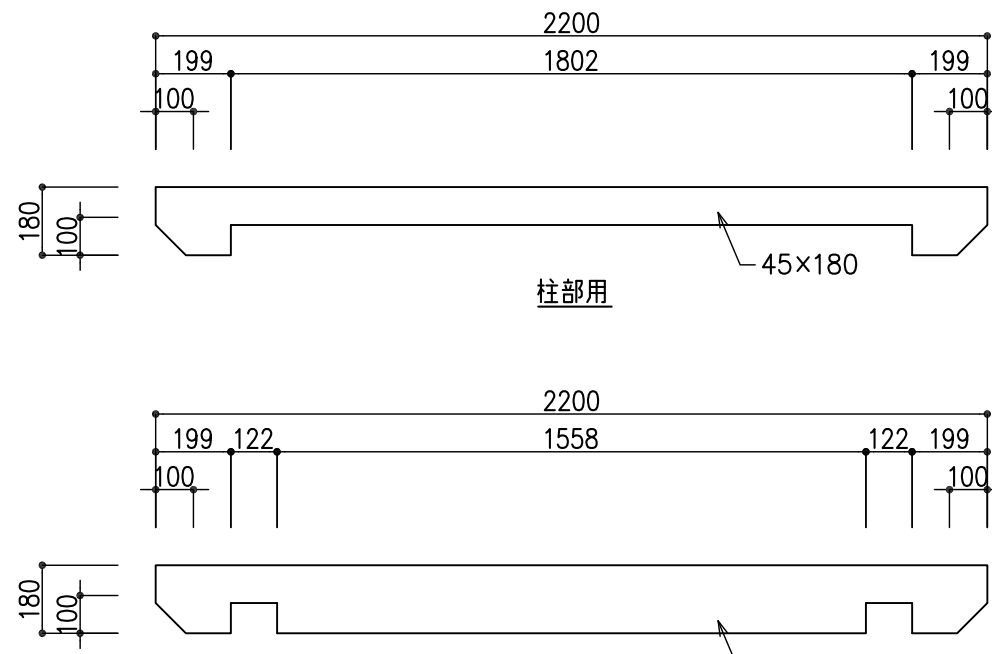

梁伏図 1:50

A通り軸組図 1:50

ルーバー詳細図 1:20

1通り軸組図 1:50